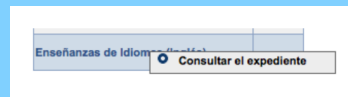

IDENTIFÍCATE CON TUS CREDENCIALES

EN LA SECRETARÍA VIRTUAL, EN EL MENÚ DESPLEGABLE DE LA IZQUIERDA “MIS EXPEDIENTES”

SIGUE ESTOS TRES PASOS

CLICK EN LA ENSEÑANZA Y CONSULTAR EL EXPEDIENTE

CLICK EN CURSO Y SELECCIONAR (todavía estás viendo información de junio)

EN LA COLUMNA CONV. EXTR. VERÁS LAS CALIFICACIONES DE SEPTIEMBRE. SI TE PRESENTASTE PARA SUBIR NOTA, LA CALIFICACIÓN SÓLO APARECE SI ES MEJOR QUE LA DE JUNIO. RECUERDA QUE SOLO ES APTO SI LA MEDIA FINAL ES DE AL MENOS 6,5 (tomando siempre la mejor calificación entre junio y septiembre) y todas las partes tienen al menos una nota de 5